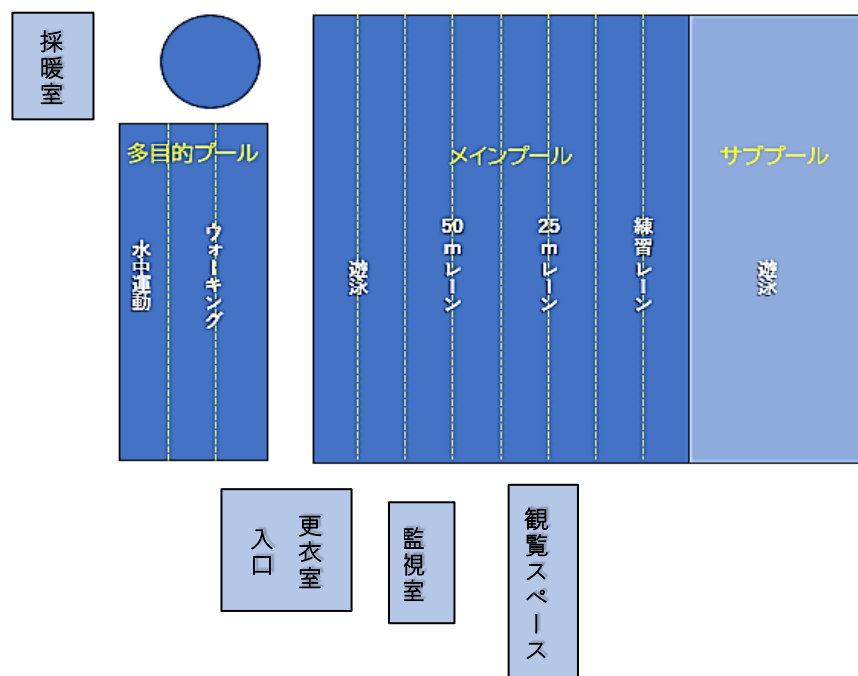

【知多市学校水泳】

下記の時間帯は学校水泳の為、プール利用にコース制限がございます。

あらかじめご了承の上、ご利用ください。

【通常営業時のレーン】

【学校水泳時の最大使用レーン（9:00～12:00）】