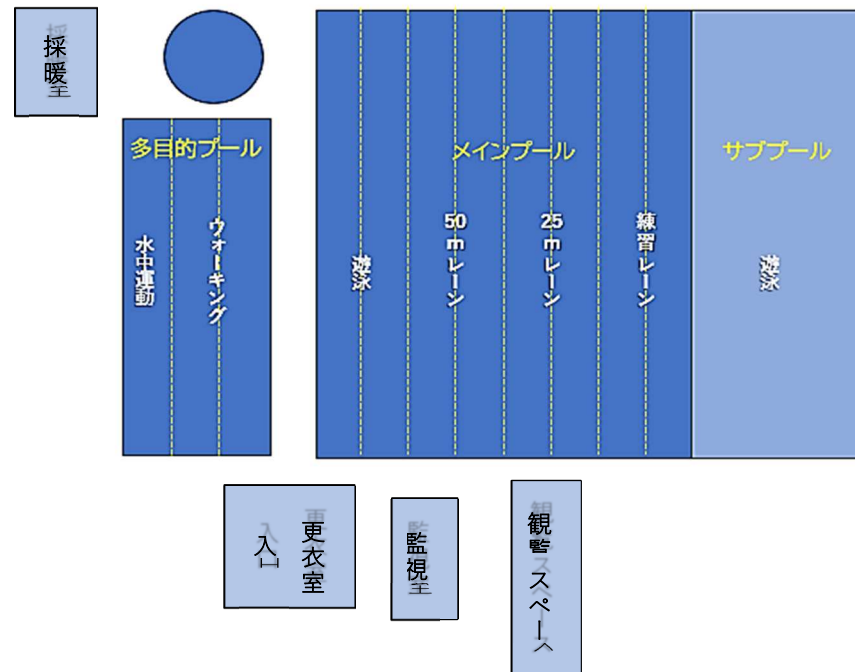

【利用者の方へお知らせ】

下記の時間帯は水泳大会の為、プール利用にコース制限がございます。

あらかじめご了承の上、ご利用ください。

時期:7月28日(日)

【通常営業時のレーン】

【水泳大会時のレーン (9:00~12:00)】